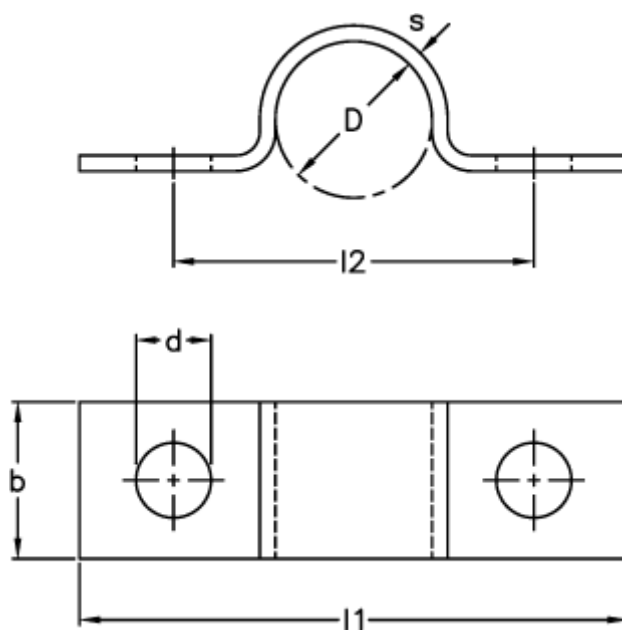

Varenummer: 025217000007
Beskrivelse: Norma rørbøjle type 521
BSN 7x20x2 m/2 lasker W1

Mål

$b = 20$
 $D = 7$
 $d = 7$
 $l_1 = 44.0$
 $l_2 = 28.0$
 $s = 2$